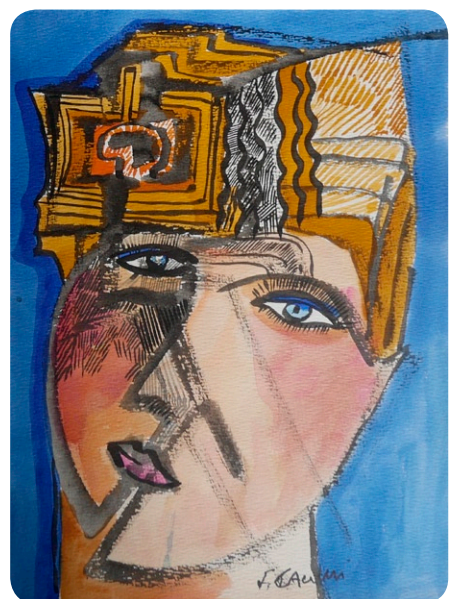

33x41 cm - 2200 €

@ClaveFineArt

Marmottan