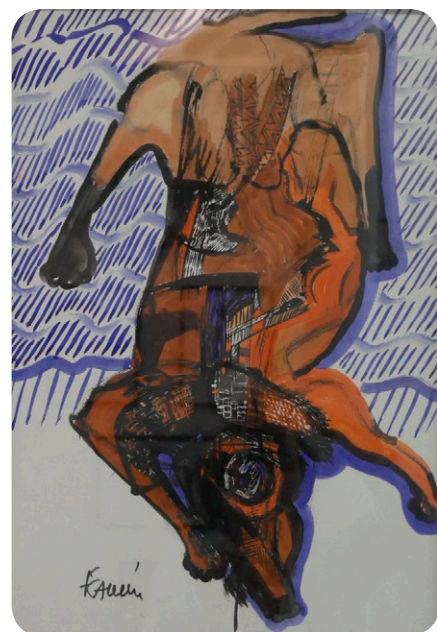

30x40 cm - 450 €

40x50 cm - 400 €

24x30 cm - 200 €

46,5x63 cm - 1 500 €  
@ClaveFineArt

53x53 cm - 2 800 €  
@ClaveFineArt

18x24 cm - 180€

46,3x63 cm - 1 500 €  
@ClaveFineArt

30x40 cm - 350 €